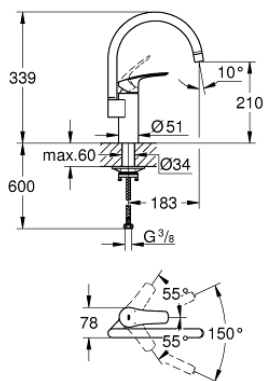

33 202 003 EUROSMART EINHAND-SPÜLTISCHBATTERIE, 1/2"

PRODUKTBESCHREIBUNG

- Farbe: chrom
- hoher Auslauf
- Einlochmontage
- GROHE Long-Life Oberfläche
- GROHE SilkMove 35 mm Keramikkartusche
- mit integriertem Temperaturbegrenzer
- Auslauf mit Mousseur
- variabel einstellbare Mengenbegrenzung
- schwenkbarer Rohauslauf
- Schwenkbereich 150°
- getrennte innenliegende Wasserwege - kein Kontakt mit Blei oder Nickel innerhalb der Armatur
- flexible Anschlusschläuche
- Befestigungsset aus Metall
- Maximaler Durchfluss (bei 3 bar): 11 l/min

33 202 003 EUROSART EINHAND-SPÜLTISCHBATTERIE, 1/2"

ERSATZTEILE, September 2019 – jetzt

- 1: Hebel (Bestell-Nr. 48530000)
- 2: Kappe (Bestell-Nr. 46492000)
- 3: Schraubring (Bestell-Nr. 46815000)
- 4: Kartusche (Bestell-Nr. 46374000)
- 5: Mousseur (Bestell-Nr. 48418000)
- 6: Befestigungsset (Bestell-Nr. 48477000)
- 7: Sicherungsring (Bestell-Nr. 4826600M)
- 8: Steckschlüssel (Bestell-Nr. 19332000)*