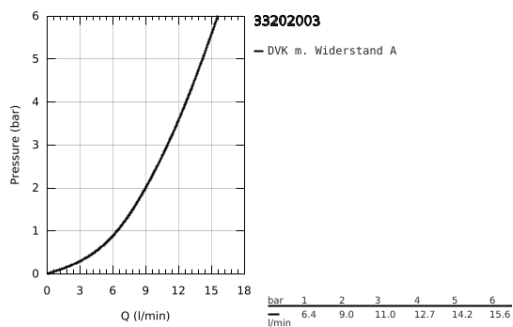

33 202 003 EUROSMART EINHAND-SPÜLTISCHBATTERIE, 1/2"

PRODUKTBESCHREIBUNG

- Farbe: chrom
- hoher Auslauf
- Einlochmontage
- GROHE Long-Life Oberfläche
- GROHE SilkMove 35 mm Keramikkartusche
- mit integriertem Temperaturbegrenzer
- Auslauf mit Mousseur
- variabel einstellbare Mengenbegrenzung
- schwenkbarer Rohauslauf
- Schwenkbereich 150°
- getrennte innenliegende Wasserwege - kein Kontakt mit Blei oder Nickel innerhalb der Armatur
- flexible Anschlusschläuche
- Befestigungsset aus Metall
- Maximaler Durchfluss (bei 3 bar): 11 l/min

33 202 003 EUROSART EINHAND-SPÜLTISCHBATTERIE, 1/2"

ERSATZTEILE, September 2019 – jetzt

- 1: Hebel (Bestell-Nr. 48530000)
- 2: Kappe (Bestell-Nr. 46492000)
- 3: Schraubring (Bestell-Nr. 46815000)
- 4: Kartusche (Bestell-Nr. 46374000)
- 5: Mousseur (Bestell-Nr. 48418000)
- 6: Befestigungsset (Bestell-Nr. 48477000)
- 7: Sicherungsring (Bestell-Nr. 4826600M)
- 8: Steckschlüssel (Bestell-Nr. 19332000)*