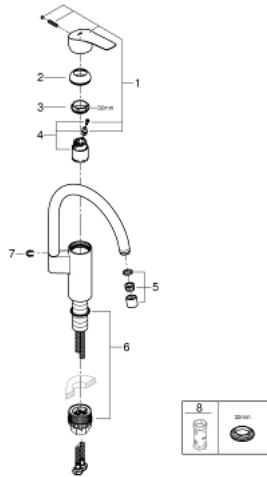

33 202 003 EUROSMART EINHAND-SPÜLTISCHBATTERIE, 1/2"

PRODUKTBESCHREIBUNG

- Farbe: chrom
- hoher Auslauf
- Einlochmontage
- GROHE Long-Life Oberfläche
- GROHE SilkMove 35 mm Keramikkartusche
- mit integriertem Temperaturbegrenzer
- Auslauf mit Mousseur
- variabel einstellbare Mengenbegrenzung
- schwenkbarer Rohauslauf
- Schwenkbereich 150°
- getrennte innenliegende Wasserwege - kein Kontakt mit Blei oder Nickel innerhalb der Armatur
- flexible Anschlusschläuche
- Befestigungsset aus Metall
- Maximaler Durchfluss (bei 3 bar): 11 l/min

33 202 003 EUROSART EINHAND-SPÜLTISCHBATTERIE, 1/2"

ERSATZTEILE, September 2019 – jetzt

- 1: Hebel (Bestell-Nr. 48530000)
- 2: Kappe (Bestell-Nr. 46492000)
- 3: Schraubring (Bestell-Nr. 46815000)
- 4: Kartusche (Bestell-Nr. 46374000)
- 5: Mousseur (Bestell-Nr. 48418000)
- 6: Befestigungsset (Bestell-Nr. 48477000)
- 7: Sicherungsring (Bestell-Nr. 4826600M)
- 8: Steckschlüssel (Bestell-Nr. 19332000)*